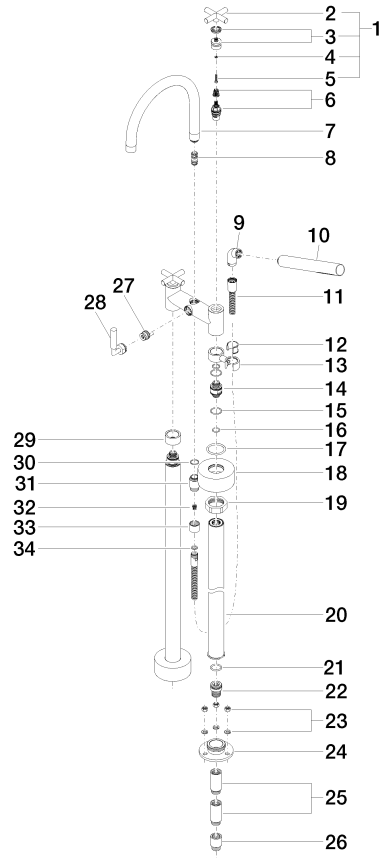

Certificates

WRAS_2212005.

LGA_18932.

Belgaqua_21-033-
27_2.

TARA Two-hole bath mixer for free-standing assembly with hand shower set -
Brushed Durabronz (23kt Gold)

TARA

25 943 892

TARA Two-hole bath mixer for free-standing assembly with hand shower set - Brushed Durabronz (23kt Gold)

TARA

25 943 892

Spare parts list

No.	Item Number	Name	Quantity used	Delivery time
1	90 20 89 010 10-28	handle	2	20
2	09 20 89 010-28	handle	2	60
3	90 12 12 007 00-28	base	2	20
4	90 30 11 029 00 90	disc	2	2
5	90 30 30 075 00 90	screw	2	2
6	90 90 03 131 00 90	top	2	2
7	90 28 22 222 00-28	spout	1	20
8	90 21 10 011 00 90	diverter	1	2
9	04 24 04 189 00-28	nipple	1	20
10	90 12 11 140 30-28	shower	1	20
11	90 30 02 072 00-28	Metal shower hose 1/2" x 3/8" x 1250 mm - Brushed Durabronz (23kt Gold)	1	20
12	90 18 40 035 00 90	sleeve	1	2
13	04 28 10 029 01-28	holder	1	20
14	09 29 05 021 20 90	nipple	2	2
15	09 14 10 112 90	seal	4	2
16	90 14 10 055 00 90	seal	4	2
17	09 14 10 041 90	seal	2	2
18	09 27 89 025-28	rosette	2	20
19	09 23 30 040-07	nut	2	30
20	04 28 22 009 20-28	connection	2	20
21	09 14 10 081 90	seal	2	2
22	09 24 03 094-07	nipple	2	30
23	04 23 10 023 00 90	fixing set	6	2
24	09 30 11 130-07	connection	2	30
25	09 24 03 081 10 90	extension	4	2
26	09 24 03 080 90	extension	2	2
27	90 15 01 005 00 90	insert	1	2
28	90 18 20 025 00-28	diverter	1	20
29	09 28 10 028-28	sleeve	1	20
30	90 14 10 032 00 90	seal	1	2
31	09 24 03 121-28	nipple	1	20
32	09 23 01 131 90	back-flow preventer	1	2
33	09 21 02 143-28	sleeve	1	20
34	90 14 20 026 00 90	seal	1	2